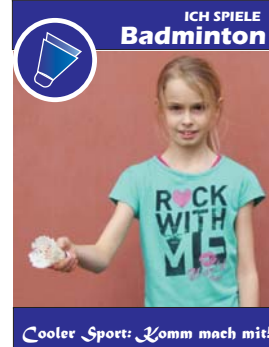

Gemeinschaftsprojekt

TV Goldbach

TV Laufach

Grundschulen

Goldbach Hösbach

Laufach Sailauf

EINLADUNG

Schulsport AG 2013 / 2014

▪ **freiwilliges Sportangebot**

▪ **kostenloses Training dennoch**

▪ **qualifiziertes Training**

NICOL BITTNER
2fache Olympiateilnehmerin

ANNA SPIELMANN
Bayernliga- Spielerin

MARTIN KÖHLER
ehem. Leistungssportreferent
Bayer. Badmintonverband

▪ **Kinder sind über die Schule unfallversichert**

▪ **Schläger und Bälle werden kostenlos zur Verfügung gestellt**

Um unser Badminton- Talentnest mit Nachwuchs zu versorgen, führen wir regelmäßig eine großangelegte Sichtungssaktion in den Grundschulen durch. Aus ungefähr 200 Zweitklässlern haben wir ca. 40 Kinder eingeladen, von denen wir glauben dass sie im Badminton eine sportliche Perspektive haben. Zu dieser Gruppe gehört auch ihr Kind.