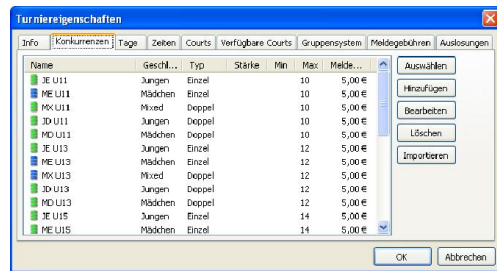

Ausdruck der Turnierpläne für Halben-Aushänge

Download Testversion (max. 16 Spieler) oder Vollversion (läuft mit Key) bei www.alleturniere.de unter „Produkte“

Der **jährliche Lizenzpreis** beträgt 50,- EURO. Vereine, die 2014 als Ausrichter für den BBV mit diesem Programm ihre Turniere durchführen, erhalten den BTP für 30,- EURO.

- Der BBV **übernimmt** für die Ausrichter von BBV-Turnieren vorübergehend die 30,- EURO Lizenzgebühr!

Weitere Hinweise zur Bestellung und den Anmeldemodalitäten bei Franz Engl (f.engl@bayern-badminton.de) unter dem **Stichwort „BTP“**.

Viele Gründe für den Einsatz des BTP = Badminton Turnier Planer

- einfach und logisch zu bedienen
- geringe Hardware-Voraussetzungen
- landesweit einheitliches System
- das Turnier kann frühzeitig eingegeben und vor Spielstart fertig organisiert werden. Änderungen sind jederzeit und an allen Features mit wenig Aufwand realisierbar

Features:

Spielauswahl aus vorhandener Datenbank (z.B. Excel)

Name	SpielerID	Geburtsda...	Land	Konkurrenzen	S	D	Meldegebühr	Offen	Debutm	Verein
ACHZENICK, Mirco	01-113776	16.09.1994	JE	U15, 3D U15			10,00 €	10,00 €	08.12.2007	Spvgg Sterkrade-N.
ALBERS, Nina	01-113965	13.05.1993	MD	U15			5,00 €	5,00 €	08.12.2007	SC BW Osterland
ALLKEMPER, Sören	01-114600	30.03.1995	JE	U13, 3D U13			10,00 €	10,00 €	08.12.2007	Bottroper BG