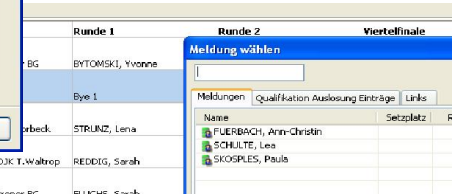

Auslosungsassistent: viele verschiedene Spielsysteme möglich mit grafischer Anzeige
Live-Auslosung zum Turnierbeginn oder alternativ

einfaches Einfügen von Spielern bei bereits ausgeloster Turniere in die Turnierbögen per Doppelklick