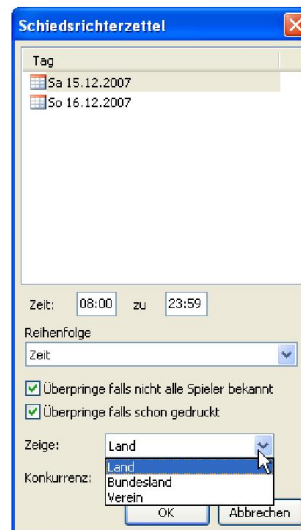

Rundenansetzung mit Zeiten und Feldern, belegte Felder werden markiert

Konflikte werden angezeigt

automatischer Druck von Schiedsrichterzetteln unter Berücksichtigung bereits erstellter Ausdrücke und Paarungen, bei denen die Teilnehmer noch nicht feststehen

Internet-Veröffentlichung über **Kroton** → www.alleturniere.de Schnittstelle zum Internet. In der Verbindung mit der Spielberechtigungsnummer werden übergreifende der Spielerstatistiken ermöglicht.

Verknüpfung zu Online-Meldungen und Ranglistenbearbeitung sind in Vorbereitung

Importieren von Ergebnissen von einem zweiten PC möglich verschiedene Im- und Exportmöglichkeiten für Spieler, Vereine, Turniermeldungen etc., Schnittstelle zu Word und Excel

Auswertung von Spielern, die noch in verschiedenen Disziplinen starten