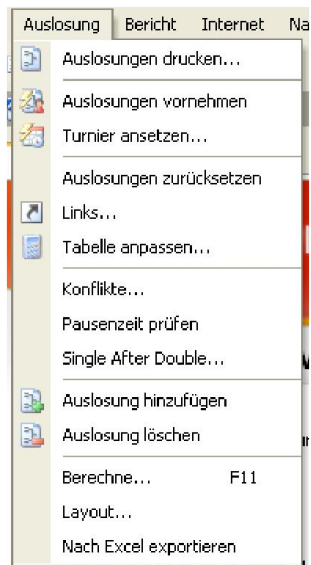

Ausdruck der Turnierpläne für Halben-Aushänge

Download Testversion (max. 16 Spieler) oder Vollversion (läuft mit Key) bei www.alleturniere.de unter „Produkte“

Der **jährliche Lizenzpreis** beträgt 50,- EURO. Vereine, die 2014 als Ausrichter für den BBV mit diesem Programm ihre Turniere durchführen, erhalten den BTP für 30,- EURO.

- Der BBV **übernimmt** für die Ausrichter von BBV-Turnieren vorübergehend die 30,- EURO Lizenzgebühr!

Weitere Hinweise zur Bestellung und den Anmeldemodalitäten bei Franz Engl (f.engl@bayern-badminton.de) unter dem **Stichwort „BTP“**.

Viele Gründe für den Einsatz des BTP = Badminton Turnier Planer

- einfach und logisch zu bedienen
- geringe Hardware-Voraussetzungen
- landesweit einheitliches System
- das Turnier kann frühzeitig eingegeben und vor Spielstart fertig organisiert werden. Änderungen sind jederzeit und an allen Features mit wenig Aufwand realisierbar

Features:

Spielauswahl aus vorhandener Datenbank (z.B. Excel)

Name	SpielerID	Geburtsda...	Land	Konkurrenzen	S	D	Meldegebühr	Offen	Debutm	Verein
ACHZENICK, Mirco	01-113776	16.09.1994	JE	U15, 3D U15			10,00 €	10,00 €	08.12.2007	Spvgg Sterkrade-N.
ALBERS, Nina	01-113965	13.05.1993	MD	U15			5,00 €	5,00 €	08.12.2007	SC BW Osterland
ALLKEMPER, Sören	01-114600	30.03.1995	JE	U13, 3D U13			10,00 €	10,00 €	08.12.2007	Bottroper BG