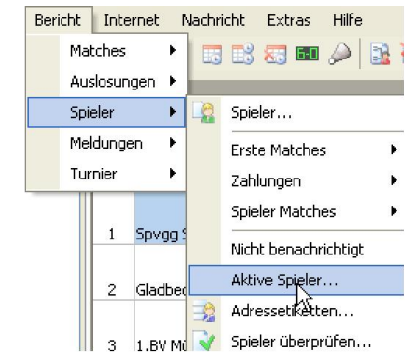

Eingabe von Ergebnissen mit automatischer Vervollständigung auf 21 und Verlängerung, der Sieger wird automatisch ermittelt

Rundenansetzung mit Zeiten und Feldern, belegte Felder werden markiert

Konflikte werden angezeigt

automatischer Druck von Schiedsrichterzetteln unter Berücksichtigung bereits erstellter Ausdrücke und Paarungen, bei denen die Teilnehmer noch nicht feststehen

Internet-Veröffentlichung über **Kroton** → www.alleturniere.de Schnittstelle zum Internet. In der Verbindung mit der Spielberechtigungsnummer werden übergreifende der Spielerstatistiken ermöglicht.

Verknüpfung zu Online-Meldungen und Ranglistenbearbeitung sind in Vorbereitung

Importieren von Ergebnissen von einem zweiten PC möglich verschiedene Im- und Exportmöglichkeiten für Spieler, Vereine, Turniermeldungen etc., Schnittstelle zu Word und Excel

Auswertung von Spielern, die noch in verschiedenen Disziplinen starten

Meldegebühren-Verwaltung, Verkauf weiterer Artikel (T-Shirts ...)

zahlreiche Listen, Hilfsmittel, Auswertungen