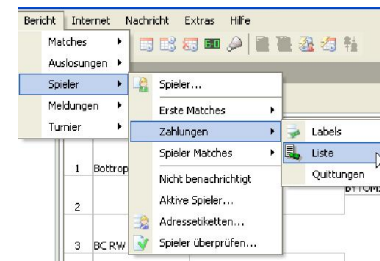

Eingabe von Ergebnissen mit automatischer Vervollständigung auf 21 und Verlängerung, der Sieger wird automatisch ermittelt

Rundenansetzung mit Zeiten und Feldern, belegte Felder werden markiert

Konflikte werden angezeigt

automatischer Druck von Schiedsrichterzetteln unter Berücksichtigung bereits erstellter Ausdrücke und Paarungen, bei denen die Teilnehmer noch nicht feststehen

Internet-Veröffentlichung über **Kroton** → www.alleturniere.de Schnittstelle zum Internet. In der Verbindung mit der Spielberechtigungsnummer werden übergreifende der Spielerstatistiken ermöglicht.

Verknüpfung zu Online-Meldungen und Ranglistenbearbeitung sind in Vorbereitung

Importieren von Ergebnissen von einem zweiten PC möglich verschiedene Im- und Exportmöglichkeiten für Spieler, Vereine, Turniermeldungen etc., Schnittstelle zu Word und Excel

Auswertung von Spielern, die noch in verschiedenen Disziplinen starten

Meldegebühren-Verwaltung, Verkauf weiterer Artikel (T-Shirts ...)

zahlreiche Listen, Hilfsmittel, Auswertungen