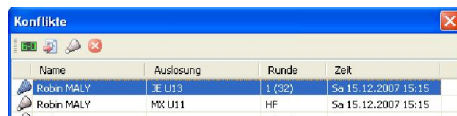

Auslosungsassistent: viele verschiedene Spielsysteme möglich mit grafischer Anzeige
Live-Auslosung zum Turnierbeginn oder alternativ

einfaches Einfügen von Spielern bei bereits ausgeloster Turniere in die Turnierbögen per Doppelklick

übersichtliche Darstellung der aktiven Spieler mit Spielfeldverwaltung

Eingabe von Ergebnissen mit automatischer Vervollständigung auf 21 und Verlängerung, der Sieger wird automatisch ermittelt

Rundenansetzung mit Zeiten und Feldern, belegte Felder werden markiert