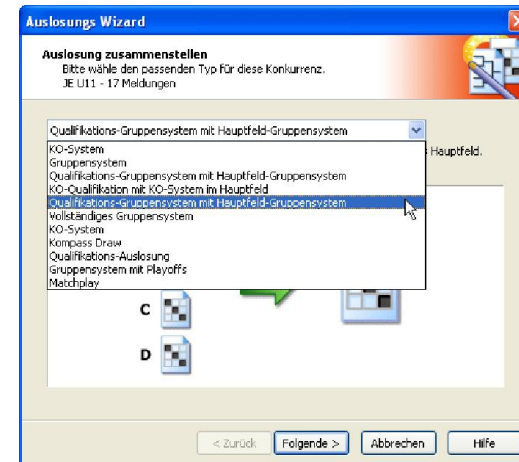

Auslosungsassistent: viele verschiedene Spielsysteme möglich mit grafischer Anzeige
Live-Auslosung zum Turnierbeginn oder alternativ