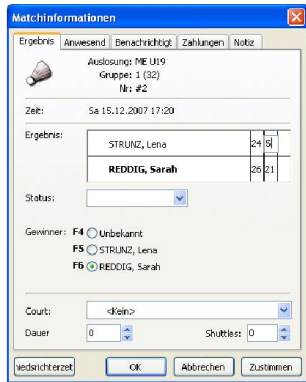

Auslosungsassistent: viele verschiedene Spielsysteme möglich mit grafischer Anzeige
Live-Auslosung zum Turnierbeginn oder alternativ

einfaches Einfügen von Spielern bei bereits ausgeloster Turniere in die Turnierbögen per Doppelklick

übersichtliche Darstellung der aktiven Spieler mit Spielfeldverwaltung

Eingabe von Ergebnissen mit automatischer Vervollständigung auf 21 und Verlängerung, der Sieger wird automatisch ermittelt

Rundenansetzung mit Zeiten und Feldern, belegte Felder werden markiert