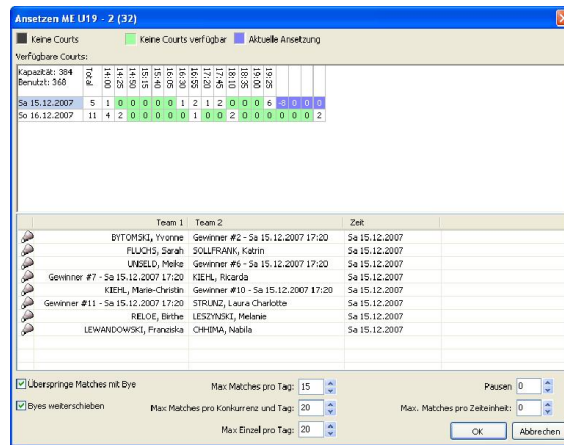

Features:

Spielauswahl aus vorhandener Datenbank (z.B. Excel)

Name	SpielerID	Geburtsda...	Land	Konkurrenzen	S	D	Meldegebühr	Offen	Debutm	Verein
ACHZENICK, Mirco	01-113776	16.09.1994	JE	U15, 3D U15			10,00 €	10,00 €	08.12.2007	Spvgg Sterkrade-N.
ALBERS, Nina	01-113965	13.05.1993	MD	U15			5,00 €	5,00 €	08.12.2007	SC BW Osterland
ALLKEMPER, Sören	01-114600	30.03.1995	JE	U13, 3D U13			10,00 €	10,00 €	08.12.2007	Bottroper BG

Auslosungsassistent: viele verschiedene Spielsysteme möglich mit grafischer Anzeige
Live-Auslosung zum Turnierbeginn oder alternativ

einfaches Einfügen von Spielern bei bereits ausgeloster Turniere in die Turnierbögen per Doppelklick

übersichtliche Darstellung der aktiven Spieler mit Spielfeldverwaltung

Eingabe von Ergebnissen mit automatischer Vervollständigung auf 21 und Verlängerung, der Sieger wird automatisch ermittelt

Rundenansetzung mit Zeiten und Feldern, belegte Felder werden markiert