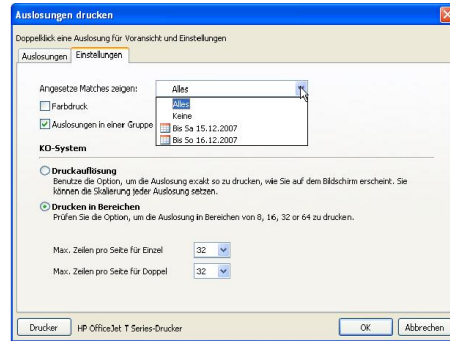

Ausdruck der Turnierpläne für Halben-Aushänge

Download Testversion (max. 16 Spieler) oder Vollversion (läuft mit Key) bei www.alleturniere.de unter „Produkte“

Der **jährliche Lizenzpreis** beträgt 50,- EURO. Vereine, die 2014 als Ausrichter für den BBV mit diesem Programm ihre Turniere durchführen, erhalten den BTP für 30,- EURO.

- Der BBV **übernimmt** für die Ausrichter von BBV-Turnieren vorübergehend die 30,- EURO Lizenzgebühr!

Weitere Hinweise zur Bestellung und den Anmeldemodalitäten bei Franz Engl (f.engl@bayern-badminton.de) unter dem **Stichwort „BTP“**.

Viele Gründe für den Einsatz des BTP = Badminton Turnier Planer

- einfach und logisch zu bedienen
- geringe Hardware-Voraussetzungen
- landesweit einheitliches System
- das Turnier kann frühzeitig eingegeben und vor Spielstart fertig organisiert werden. Änderungen sind jederzeit und an allen Features mit wenig Aufwand realisierbar

Features:

Spielauswahl aus vorhandener Datenbank (z.B. Excel)

Name	SpielerID	Geburtsda...	Land	Konkurrenzen	S	D	Meldegebühr	Offen	Debutm	Verein
ACHZENICK, Mirco	01-113776	16.09.1994	JE	U15, 3D U15			10,00 €	10,00 €	08.12.2007	Spvgg Sterkrade-N.
ALBERS, Nina	01-113965	13.05.1993	MD	U15			5,00 €	5,00 €	08.12.2007	SC BW Osterland
ALLKEMPER, Sören	01-114600	30.03.1995	JE	U13, 3D U13			10,00 €	10,00 €	08.12.2007	Bottroper BG